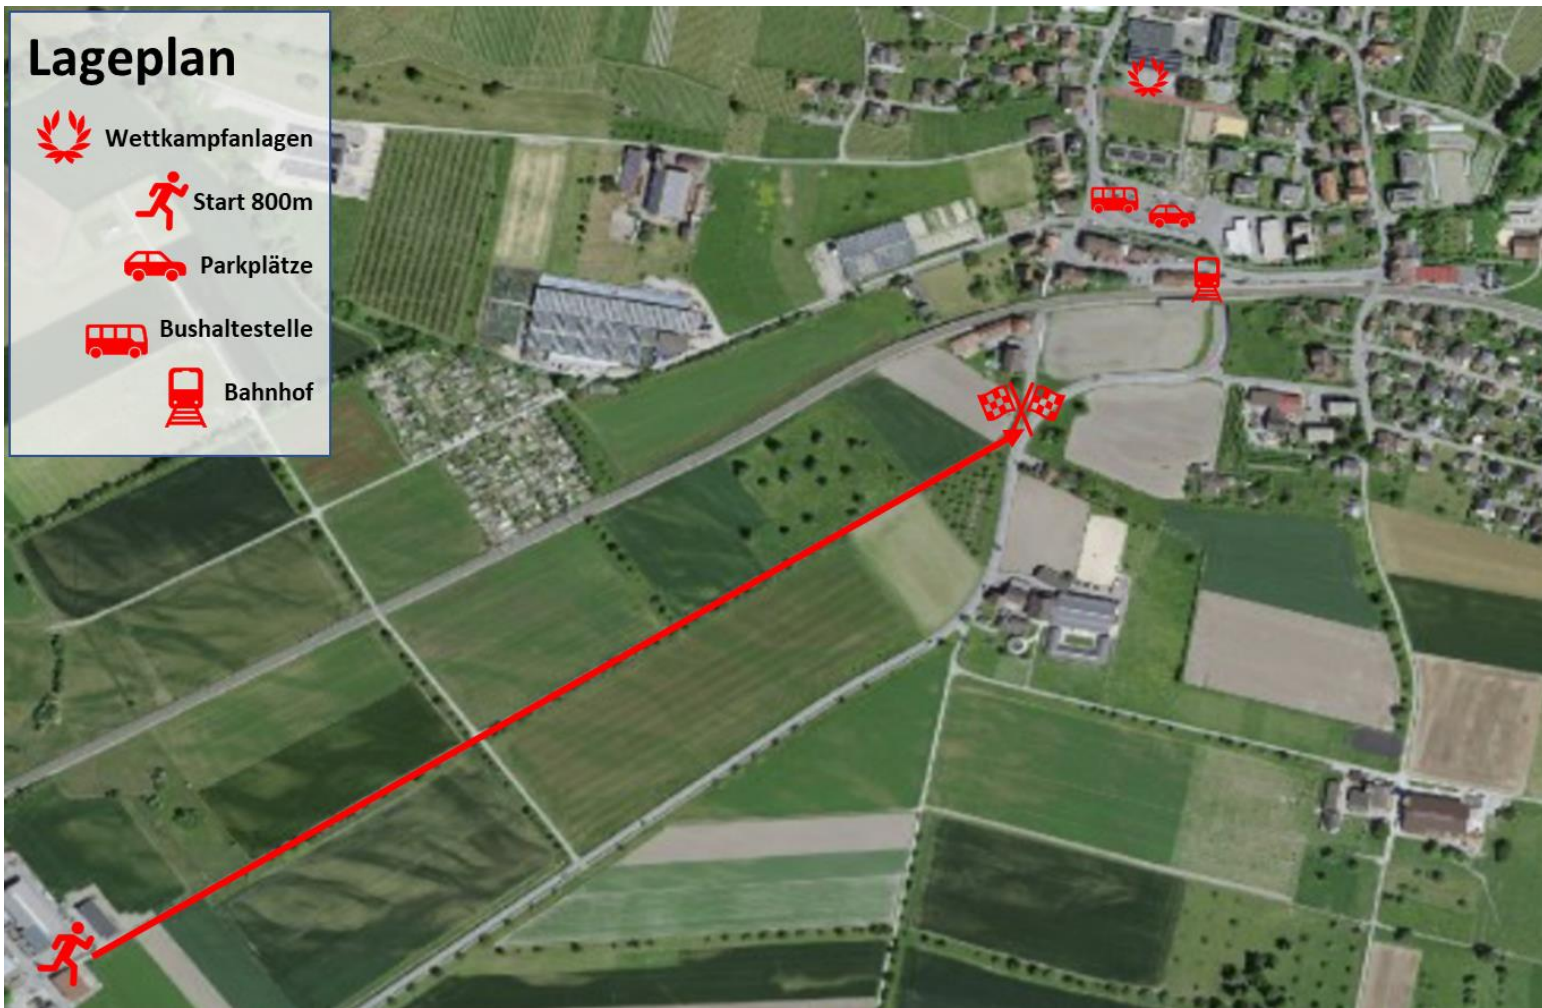

Wettkampfanlagen

Start 800m

Parkplätze

Bushaltestelle

Bahnhof

Wir gratulieren dem TV Malans zur
Organisation und wünschen allen Turnerinnen
und Turnern gutes Gelingen!

Räume mieten

Restaurant besuchen

Veranstaltung buchen

Gleis 3 Eventlokal & Restaurant
Bahnhofstrasse 2, 7208 Malans
mail@gleis3malans.ch

Startzeiten Vereinswettkampf

Aktive 3-teilig

Verein	1. Disziplin		2. Disziplin		3. Disziplin	
Bonaduz DTV	12:36h	TAe	09:48h	PS80	08:28h 08:18h	FTA WE
Davos TV	08:00h	BO	08:54h	SP	09:48h	PS80
Felsberg TV	09:00h	PS80	12:00h 11:48h	TAe FTA	10:30h 10:30h	800 WE
Grüsch TV	14:00h 14:30h	STH WU	12:00h 12:06h 12:00h	WE KUG 800	13:12h 13:00h	PS80 STS
Igis STV	08:00h	FTA	09:12h	PS80	10:06h 10:06h	WE 800
Landquart TV	12:06h	PS80	10:11h 10:06h	FTA KUG	13:30h 13:30h	WE 800
Maienfeld TV/TnV	08:18h 13:00h	BA FTA	09:30h 09:30h	WE 800	10:30h 10:30h	PS HO
Malans TV	10:06h	GK	11:18h	SR	14:30h	PS80
Rhazüns DTV	11:27h	FTA	12:30h	WE	14:00h	WU
Rhazüns TV	08:36h	Getu	10:24h	FTA	12:06h	PS80
Schiers BTV	10:30h	PS80	09:12h 09:11h	SP FTA	11:36h 11:24h	GK HO
Seewis DTV/TV	12:18h 12:06h	TAe STH	13:12h	PS80	14:12h 14:36	WE STS
Tamins TV	09:00h	PS80	09:48h 09:48h	WE FTU	11:00h 11:00h	800 HO
Tenna TV	09:00h	PS80	11:06h	WE	12:01h 12:06h	FTA FTU
Trimmis TnV	12:44h	FTA	11:44h	FTU	10:42h	PS80
Trimmis TV	09:48h	GK	10:42h	PS80	11:24h	STH
Untervaz DTV	08:00h	PS80	08:48h	WE	09:42h	STS
Untervaz TV	08:00h	PS80	09:06h 08:54h	WE KU	10:12h 10:06h	800 FTU
Zizers TV	13:48h 13:51h	TAe WE	14:30h 14:50h	PS80 WU	12:17h	FTA